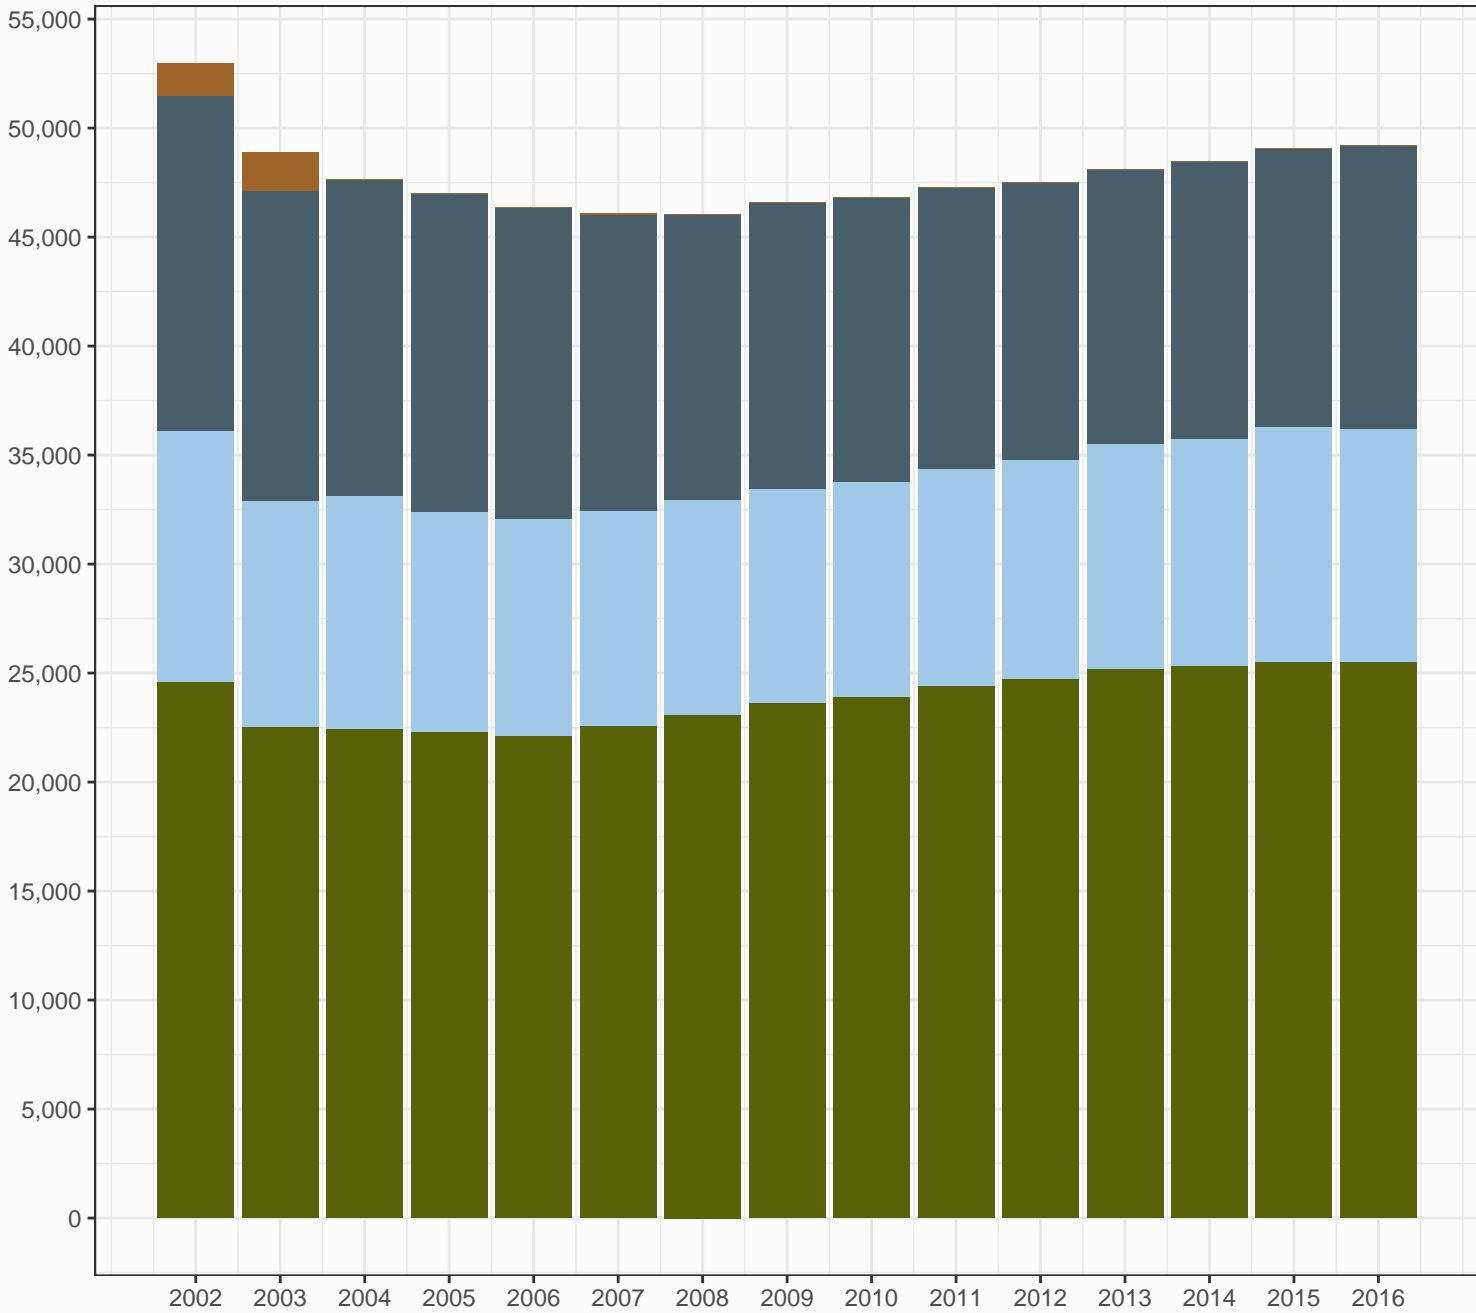

3RUWODQG 3XEOLF 6FKRROV

'LVWULFW (QUROOPHQW 2FWREHU

WR 2F

Ungraded 9-12 6-8 PK-5

Year	2002	2003	2004	2005	2006	2007	2008							
Ungraded	1473								0	0	0	0	0	0
9-12	15413								13026	12924	12746	12584	12722	12798
6-8	11470								9845	9936	10020	10303	10371	10747
PK-5									23930	24428	24757	25211	25366	25530
Total									46596	46801	47288	47523	48098	48459